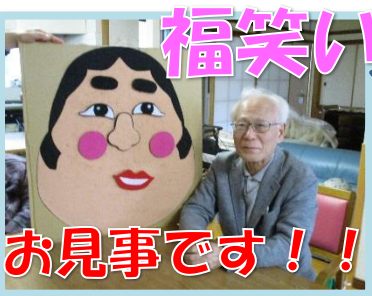

## 春のおとずれ

木々が少しずつ芽吹く季節となりました。

花みずきでは、四月から「お花見ドライブ」「お散歩」「外出ツアー」などを計画しています。明るい雰囲気の中で、ご利用者の皆様と心豊かなひととき、楽しい毎日を送られるよう努めていきたいと思っています。

季節の変わり目は体調を崩しやすいので、風邪など引かれませぬよう充分にお気をつけください。

花みずき職員一同

## お正月遊び

ご利用者の皆様に、毎年恒例の「書初め」「福笑い」「カルタ遊び」を楽しんでいただきました。

書初めでは、新年の抱負や、「初雪の朝」「平和」「迎春」など、思い思いに筆を走らせていらつしやいました。

一方、カルタ遊びや福笑いでは、身を乗り出している真剣勝負！童心に返ったような皆様の初笑いの声が、フロアに響いていました。

集中...

集中...

書き初め

福笑い

お見事です！！

「応援してね！」

あっはっは！

カルタ遊び