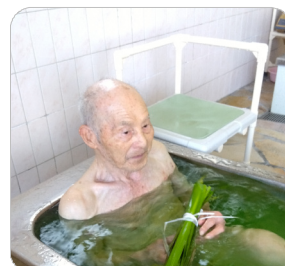

園内には、きれいな花がたくさん咲いていました。

ご利用者の皆様は、久々のドライブに「いい気分転換になったよ」「楽しかったわ」と、とても喜んでいらっしゃいました。

5月5日の端午の節句に、お風呂に菖蒲を浮かべました。浴室には、菖蒲の爽やかな香りが広がり、ご利用者の皆様は「気持ちいいわ」と喜んでいらっしゃいました。

あったまるなぁ～！

一年元気に過ごせるかな

梅しごと

毎年恒例の梅しごと。

それぞれの家庭での梅干しの作り方や思い出話を聴きながら作業をするうちに、たくさんあった梅もあっという間になくなりました。

梅干しは3か月後、梅シロップは1か月後、完成が楽しみです。

丹精こめてお仕事中

送迎車紹介

定員6名
車椅子が1台
乗ります

この度、新しく送迎車を1台導入しました。
ご利用者の皆様が乗車しやすいよう、車内には手すりがたくさんあり、乗降時にはステップが自動で出てきます。
今後も安全を第一に、ご利用者の皆様の送迎を行って参ります。

LINE

はじめました

ぜひ
ご利用ください!!