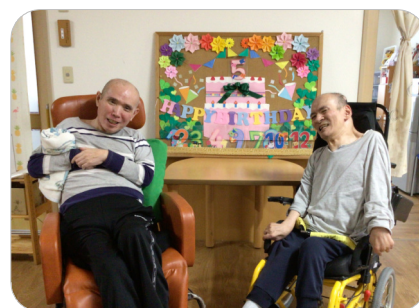

障害者支援施設ひぐき
〒937-0061 魚津市仏田3468番地
Tel.0765-22-8843
No.173(発行日)令和5年7月15日

よっしゃ来い!!CHOUROKUまつり

5月21日、「よっしゃ来い!!CHOUROKUまつり」が開催され、ひぐきの入所者の皆さんと職員が「チーム海望」として4年ぶりに参加しました。
本番前は少し緊張気味だった皆さんも、いざスタートすると練習の成果を発揮し、上手に踊っていらっしやいました。
後日、まつりの様子がケーブルテレビで放送され、みんなで鑑賞しました。
中には、当日を思い出されたのか踊り出す方もいらっしやり、「来年もまた出場したいね」と楽しみにしていらっしやるようでした。

初めてこのイベントに参加される方も多く、送迎車を待つ間もちょっぴり緊張気味でした。

お天気にも恵まれ、暑い日となりましたが、皆さんとても楽しそうでした。

暑い中
お疲れ様
でした!

七夕

七夕飾りをフロアに飾り、入所者の皆さんが日頃の思いや願い事を短冊に書かれました。

願いが
叶いますように

アイドルから野球選手まで、「推しに会いたい!」という願いが多かったです(*^-^*)

ひゞきに勤務する職員二人がめでたく結婚しました。新婦と入所者の皆さんには内緒で、新郎とひゞきの職員がサプライズパーティーを企画しました。パーティー当日、何も知らない新婦と入所者の皆さんはびっくり! ウェディングケーキのようなお寿司に2人で入刀し、ファーストバイトしました。末永くお幸せに!