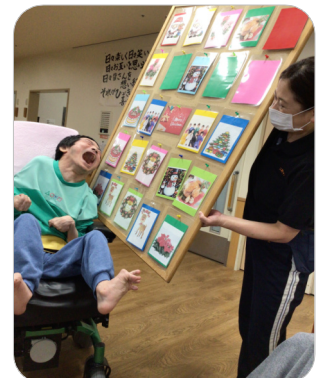

障害者支援施設ひぐき職員一同

日常の様子

「Trick or treat!」「Happy Halloween!」

ご利用者の皆さんが大好きな頭脳ゲーム。難しい漢字の読み方や、クリスマスのイラストで絵合わせをしました。

クリスマス会 & 忘年会

12月25日、忘年会を兼ねたクリスマス会を開催しました。
 ご利用者の皆さんからのリクエストでカラオケ大会を開催し、6名の皆さんがエントリーされました。
 皆さんは、普段は聞けないような大きな声で、それぞれ十八番の曲を歌われました。
 周りの皆さんも合いの手を入れながら一緒に歌い、大いに盛り上がりました。
 お食事は、皆さんからのリクエストにお応えしたものを
 ご用意し、大好評でした。

クリスマス会始まるよー!

カラオケ大会では、特に酒井様と職員による「銀座の恋の物語」のデュエットがとても好評でした。

— MENU —
 チキンナゲット
 たこ焼き
 りんごコンポート
 チョコバナナ
 マシュマロ
 ファン

たこ焼きやチキンナゲット、チョコバナナなどを職員が屋台で盛り付け、ご利用者の皆さんにお祭り気分を味わっていただきました。

最後は職員とじゃんけんをして、勝った方からプレゼントを選びました。
 中身は靴下やふりかけなど色々で、皆さん喜んでいらっしゃいました。