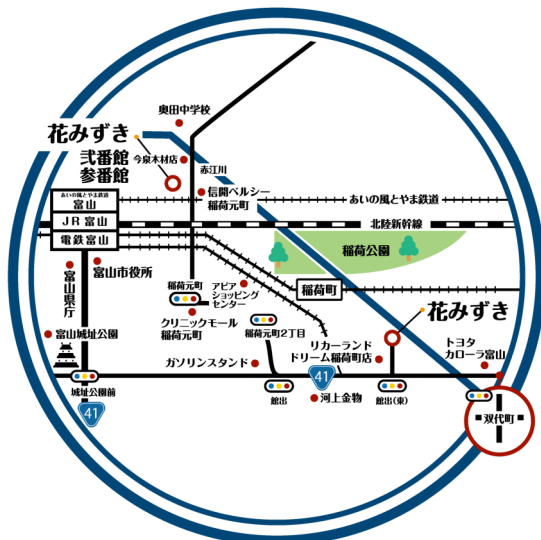

プレゼントいいなあ!

餅つき会 🍡

12月25日、昔ながら杵と臼を使って餅つき会を行いました。
 ご利用者の皆様は、つき立てのお餅で餅花を作り、残りはあんこときな粉を付けて召し上がっていただきました。
 「来年も楽しみにしているわね!」と、とても好評でした。

白い餅と、食紅で色を付けたピンクの餅を枝につけました。

【アクセス】
 *JR北陸本線「富山駅」より車で約10分
 *富山地方鉄道本線「稲荷町駅」より徒歩約5分
 *北陸自動車道「富山IC」より車で約25分